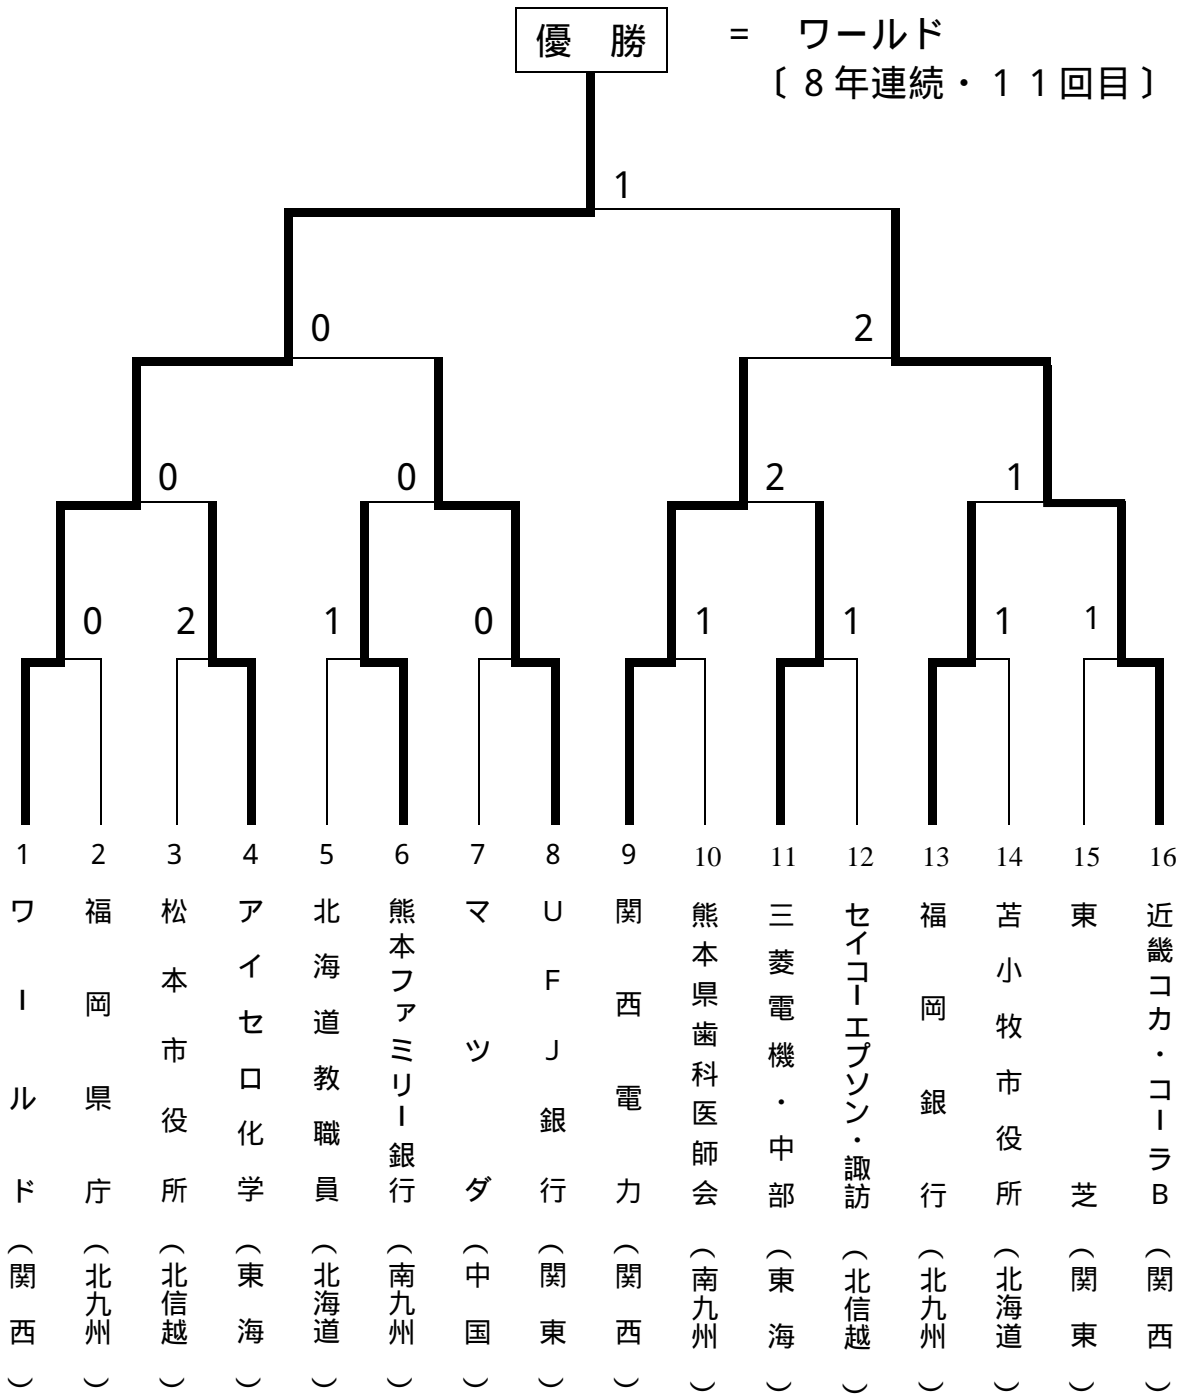

第17回 (2003年度)
JICTF全国社会人テニス選手権大会

本戦トーナメント・結果

〔本戦トーナメント以外の対戦 / 結果〕

【第 1 日】

コンソレイション

(= 9 ~ 16 位順位決定戦・第一次)

【第 2 日】

3 位・4 位決定戦