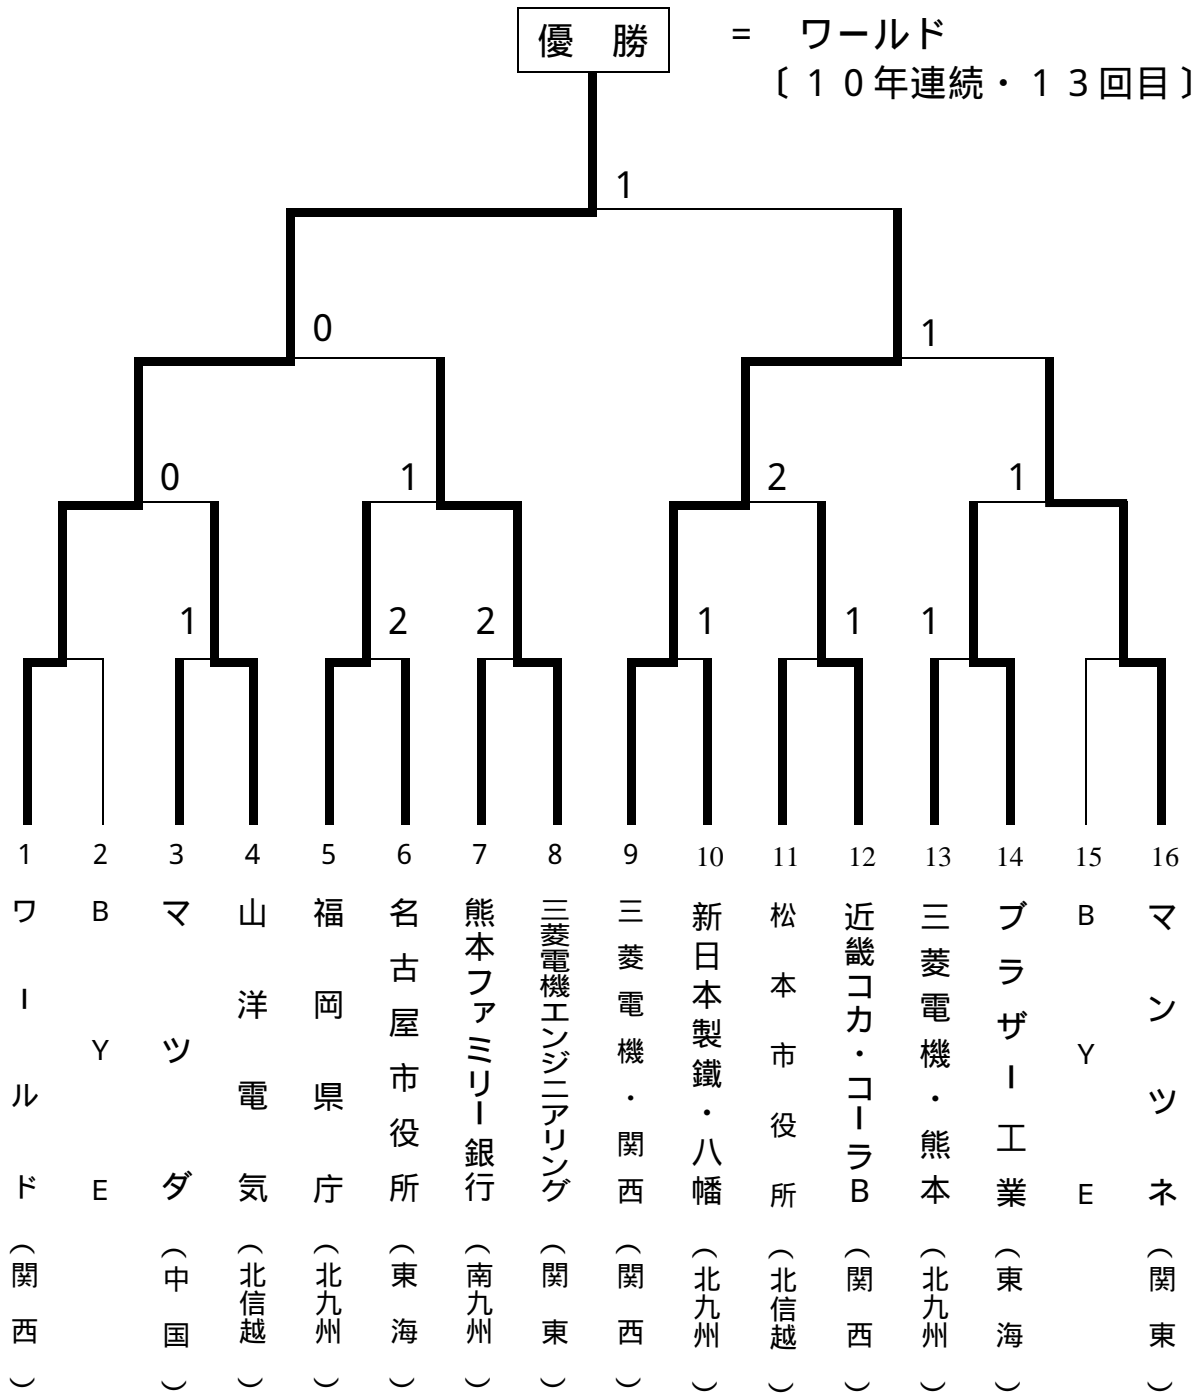

第19回 (2005年度)
JICTF全国社会人テニス選手権大会

本戦トーナメント・結果

〔本戦トーナメント以外の対戦 / 結果〕

【第1日】

*コンソレイション
*

(= 9 ~ 14位順位決定戦・第一次)

【第2日】

3位・4位決定戦