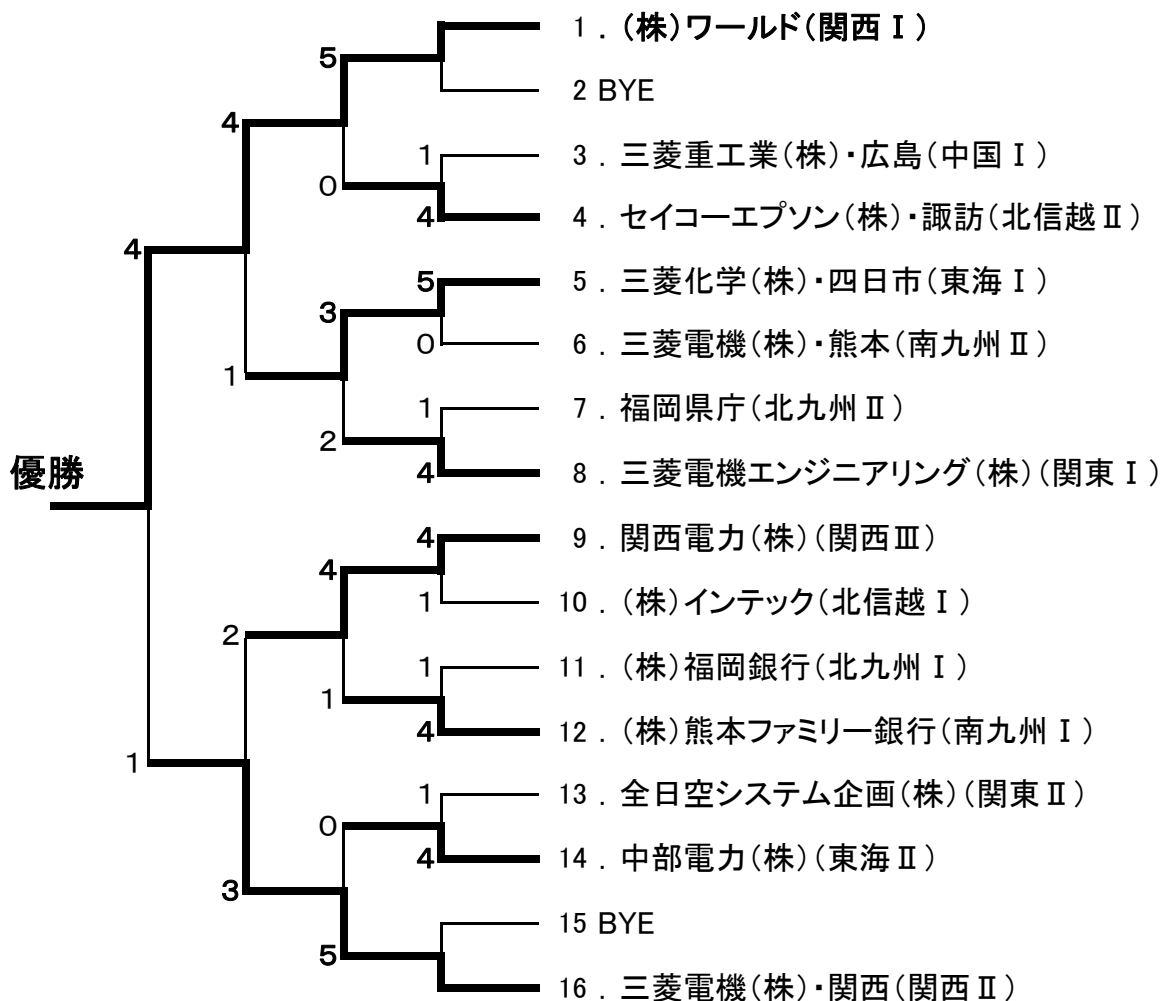

# 第20回【2006年度】JICTF全国社会人テニス選手権大会結果

2006年11月18日(土)・19日(日) アオノテニスクラブ(兵庫県加西市)

優勝	(株)ワールド(関西 I)
準優勝	三菱電機(株)・関西(関西 II)
3位	関西電力(株)(関西 III)
4位	三菱化学(株)・四日市(東海 I)
5位	中部電力(株)(東海 II)
6位	(株)熊本ファミリー銀行(南九州 I)
7位	セイコーエプソン(株)・諏訪(北信越 II)
8位	三菱電機エンジニアリング(株)(関東 I)
9位	(株)福岡銀行(北九州 I)
10位	三菱重工業(株)・広島(中国 I)
11位	全日空システム企画(株)(関東 II)
12位	福岡県庁(北九州 II)
13位	三菱電機(株)・熊本(南九州 II)
14位	(株)インテック(北信越 I)